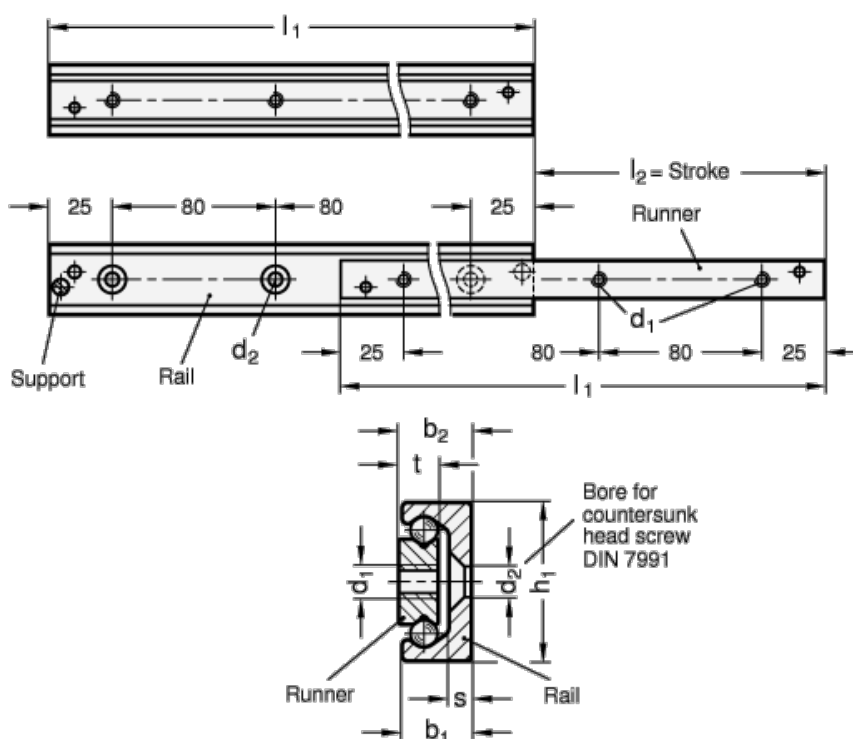

Varenummer: 20240443610

Beskrivelse: E+G udtræksskinne GN 2404-43-610

Mål

$b_1 = 21$

$b_2 = 22$

$d_1 = M8$

$d_2 = 4.5$

$h_1 = 43$

$L_1 = 313 - 610$

$s = 4.5$

$t = 13.5$

Vægt i (g) = 3170